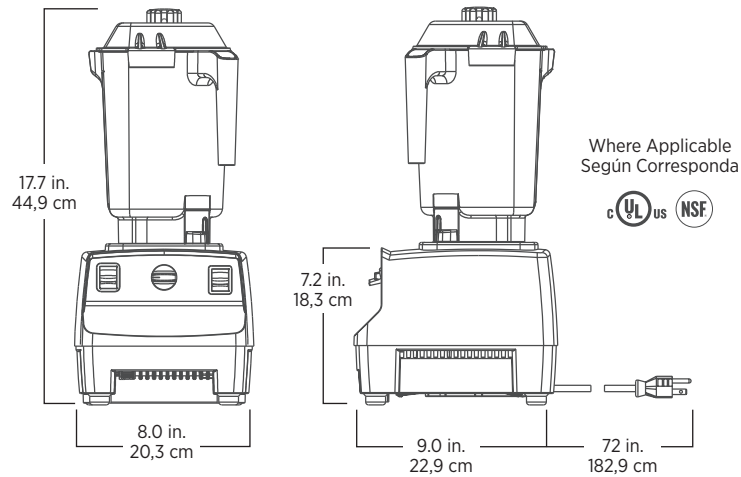

062824 and 062825

Includes Drink Machine Advance with 48 oz. high-impact, clear/stackable Advance® container, complete with Advance blade assembly and lid, and black or red base.

The Drink Machine Advance is backed by a three-year warranty on motor base parts and a one-year warranty on labor. For more complete warranty terms and conditions, please call 1.800.437.4654 or visit vitamix.com.

Incluye Drink Machine Advance con contenedor Advance® transparente y apilable de 1,4 L resistente a impactos, completo con ensamble de cuchillas Advance® y tapa, y base de color negro o rojo.

La Drink Machine Advance® está respaldada por una garantía de tres años en piezas de la base del motor y un año en mano de obra. Para conocer los términos y condiciones completos de la garantía, llame al 1.800.437.4654 o visite vitamix.com.

Product Specifications

Item Number	062824 Black	062825 Red
Motor	≈2.3 peak output horsepower motor	
Electrical	120 V, 50/60 Hz, 11.5 A	
Net Weight	12.2 lbs. (13.2 lbs. with box)	
Dimensions	17.7 x 8.0 x 9.0 in. (HxWxD)	

Especificaciones del producto

Número de artículo	062824 Negro	062825 Rojo
Motor	Motor de ≈2,3 caballos de potencia máxima	
Requisito eléctrico	120 V, 50/60 Hz, 11,5 A	
Peso neto	5,53 kg (5,99 kg con la caja)	
Dimensiones	44,96 x 20,32 x 22,86 cm (HxAxP)	

Contact Information / Información de Contacto

U.S.A. & Canada

Phone 800.4DRINK4 or 800.437.4654 | **Email** commercial@vitamix.com

vitamix.com/commercial

For more information, contact your local foodservice distributor.

Para más información contacte a su distribuidor local de equipos para Food Service.