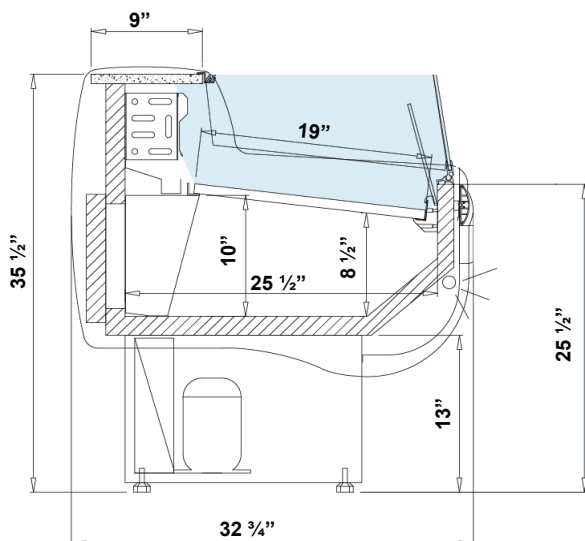

### Dimensions

Model	Dimension W x D x H	Weight (lbs / kg)
MLMD3	42 1/4" x 32 3/4" x 36"	233 / 106
MLMD4	51 1/2" x 32 3/4" x 36"	270 / 123
MLMD5	59 1/2" x 32 3/4" x 36"	305 / 138
MLMD6	67 1/2" x 32 3/4" x 36"	334 / 151
MLMD7	80 1/2" x 32 3/4" x 36"	377 / 171
MLMD8	99 1/4" x 32 3/4" x 36"	427 / 194